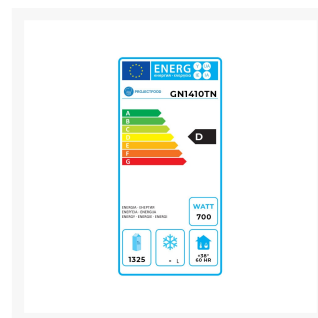

Armadio Refrigerato Ventilato Tropicalizzato, Capacità 1325 LT, Temperatura -2°C/+8 °C

Immagini prodotto

Descrizione

Armadio refrigerato Ventilato , capacità 1325 litri, temperatura -2° C/ + 8° C.

L'armadio ha una struttura interna ed esterna realizzata interamente in acciaio **INOX AISI 304**, mentre i pannelli di fondo e il pannello posteriore sono fabbricati in acciaio zincato. I **piedini in acciaio INOX** sono **regolabili** rendendo il prodotto adatto ad ogni stanza.

La struttura interna presenta **angoli arrotondati** per **facilitare la pulizia** e rendere il macchinario pratico e igienico.

La **refrigerazione è ventilata** e ciò significa che il freddo viene prodotto da un **evaporatore** ad alette **trattato con materiali anticorrosivi** posto all' esterno della camera. All' interno della camera ci sarà un freddo un po' più secco.

Temperatura di esercizio ha un range che va da **-2° C a + 8° C**. La temperatura può essere costantemente controllata e